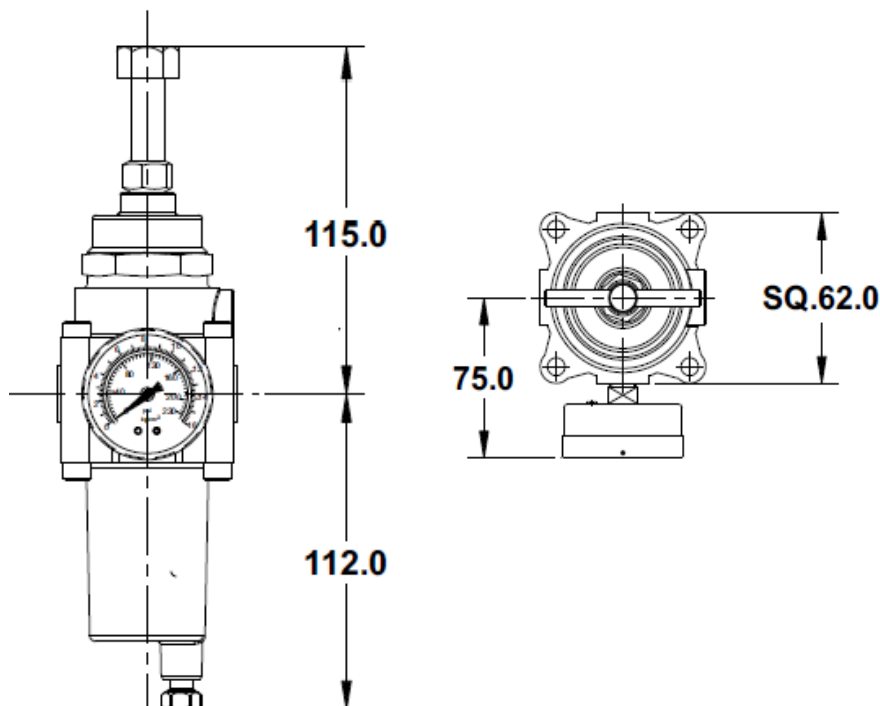

**EAC**

**ATEX  
2014/34/EU**

**SIL 3  
CAPABLE**

**LOW TEMPERATURE  
APPLICATIONS**

**INOX  
316**

**FILTRO RIDUTTORE  
FILTER REGULATOR**

**AFRMLI**

**AFRMLI – Filtro regolatore di pressione in inox con manometro certificato ATEX/EAC/SIL 3  
(SB37-280-M8MN-BTP int. code)**

**CARATTERISTICHE / FEATURES**

- Il filtro regolatore di pressione AFRMLI è la combinazione di un filtro e un regolatore di pressione.
- Il filtro regolatore di pressione viene utilizzato per alimentare tutti i tipi di apparecchi pneumatici utilizzando aria pulita.
- Utilizzabile sia per applicazioni indoor che outdoor.
- Fornito con manometro 0-10 bar.
- Certificato ATEX, EAC, SIL.
- The filter pressure regulator AFRMLI is the combination of one filter and one pressure regulator.
- The filter pressure regulator AFRMLI is used to feed all type of pneumatic instrument with clean air.
- Suitable for indoor and outdoor applications.
- Supplied with manometer 0-10 bar.
- ATEX, EAC and SIL certificate.

**INFORMAZIONI GENERALI / GENERAL INFORMATION**

- **Materiale:**  
AISI 316
- **Pressioni utilizzabili:**  
1 - 10 bar / 14,5 - 145 PSI
- **Pressione massima in ingresso:**  
30 bar / 435 PSI
- **Filtro:**  
25 micron
- **Attacchi carico e scarico:**  
¼" NPT/GAS-F
- **Attacco manometro:**  
¼" NPT/GAS-F
- **Temperatura di utilizzo:**  
-50°C ÷ +80°C
- **Scarico condensa**  
Manuale
- **Manometro INOX 0-10 bar/0-145 PSI:**  
Ø 50mm
- **Material:**  
AISI 316
- **Pressure using:**  
1-10 bar / 14,5 - 145 PSI
- **Max inlet pressure:**  
30 bar / 435 PSI
- **Filter:**  
25 micron
- **In and out air connections:**  
¼" NPT/GAS-F
- **Manometer connections:**  
¼" NPT/GAS-F
- **Temperature range:**  
-50°C ÷ +80°C
- **Drain**  
Manual
- **Stainless steel manometer 0-10 bar/0-145 PSI:**  
Ø 50mm

**DIMENSIONI / DIMENSIONS**

AFRMLI/22 RIPRODUZIONE VIETATA - COPYRIGHT